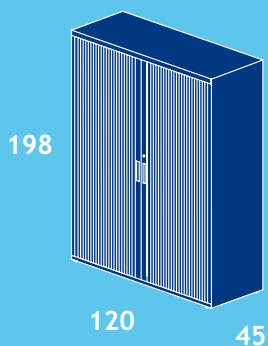

ARMOIRES A RIDEAUX LAMELLES VERTICALES

DESCRIPTION largeur x profondeur x hauteur (cm)	REF.	FINITIONS	PRIX NET*
120 X 45 X 198 + 4 étagères	BPV-198.120	/*1/*2/*3	CHF 608.00
100 X 45 X 198 + 4 étagères	BPV-198.100	/*1/*2/*3	CHF 576.00
120 X 45 X 105 + 2 étagères	BPV-105.120	/*1/*2/*3	CHF 416.00
100 X 45 X 105 + 2 étagères	BPV-105.100	/*1/*2/*3	CHF 400.00

* Prix net d'achat hors taxe

BPV-198.120

BPV-198.100

BPV-105.120

BPV-105.100

*1 FINITIONS DE STRUCTURE MÉTALLIQUE

BLANCO
Blanc

RAL 7035
Dauphin