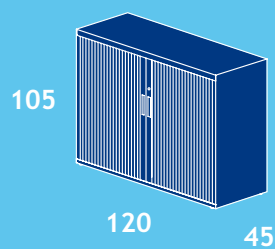

ARMOIRES A RIDEAUX LAMELLES VERTICALES

DESCRIPTION largeur x profondeur x hauteur (cm)	REF.	FINITIONS	PRIX NET*
120 X 45 X 198 + 4 étagères	BPV-198.120	/*1/*2/*3	CHF 608.00
100 X 45 X 198 + 4 étagères	BPV-198.100	/*1/*2/*3	CHF 576.00
120 X 45 X 105 + 2 étagères	BPV-105.120	/*1/*2/*3	CHF 416.00
100 X 45 X 105 + 2 étagères	BPV-105.100	/*1/*2/*3	CHF 400.00

* Prix net d'achat hors taxe

BPV-198.120

BPV-198.100

BPV-105.120

BPV-105.100

*1 FINITIONS DE STRUCTURE MÉTALLIQUE

BLANCO
Blanc

RAL 7035
Dauphin