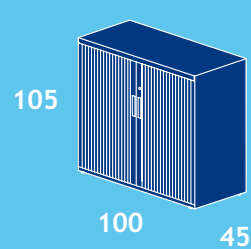

ARMOIRES A RIDEAUX LAMELLES VERTICALES

DESCRIPTION largeur x profondeur x hauteur (cm)	REF.	FINITIONS	PRIX NET*
120 X 45 X 198 + 4 étagères	BPV-198.120	/*1/*2/*3	CHF 608.00
100 X 45 X 198 + 4 étagères	BPV-198.100	/*1/*2/*3	CHF 576.00
120 X 45 X 105 + 2 étagères	BPV-105.120	/*1/*2/*3	CHF 416.00
100 X 45 X 105 + 2 étagères	BPV-105.100	/*1/*2/*3	CHF 400.00

* Prix net d'achat hors taxe

BPV-198.120

BPV-198.100

BPV-105.120

BPV-105.100

*1 FINITIONS DE STRUCTURE MÉTALLIQUE

BLANCO
Blanc

RAL 7035
Dauphin