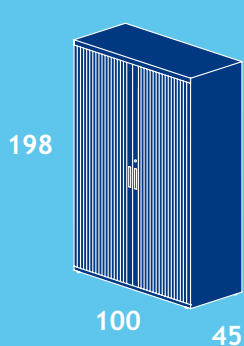

ARMOIRES A RIDEAUX LAMELLES VERTICALES

DESCRIPTION largeur x profondeur x hauteur (cm)	REF.	FINITIONS	PRIX NET*
120 X 45 X 198 + 4 étagères	BPV-198.120	/*1/*2/*3	CHF 608.00
100 X 45 X 198 + 4 étagères	BPV-198.100	/*1/*2/*3	CHF 576.00
120 X 45 X 105 + 2 étagères	BPV-105.120	/*1/*2/*3	CHF 416.00
100 X 45 X 105 + 2 étagères	BPV-105.100	/*1/*2/*3	CHF 400.00

* Prix net d'achat hors taxe

BPV-198.120

BPV-198.100

BPV-105.120

BPV-105.100

*1 FINITIONS DE STRUCTURE MÉTALLIQUE

BLANCO
Blanc

RAL 7035
Dauphin